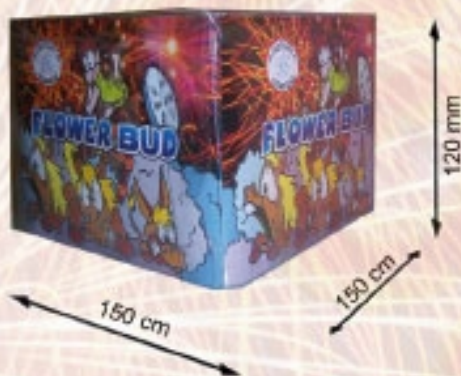

ART. 313
FIORI DI BUDDA
V CATEGORIA 1.3G 0335
EFFETTI: Scia verde con stelle rosse e cracker
DURATA COMPLESSIVA ARTIFICIO: 36"
IMBALLO: 16X1 In pvc