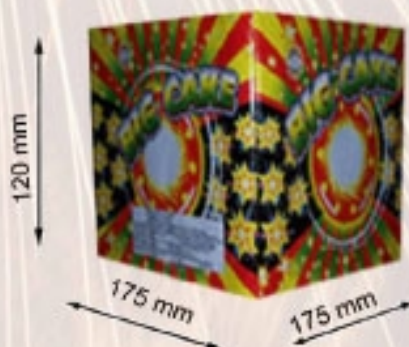

ART. 711
SPETTACOLO BIG CAKE 49 COLPI
IV CATEGORIA 1.3G 0335
EFFETTI: Miscela effetto colore rosso, blu, argento, verde, oro, viola e crackling
IMBALLO: 2X1