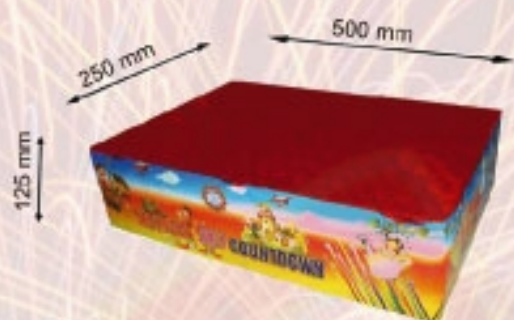

**ART. 367 OC
COUNTDOWN 100 COLPI**

V CATEGORIA 1.3G 0335

EFFETTI: Scie di colore argento con fischio, apertura con stelle di colore arancio, blu, verde, giallo, argento e cracker.

IMBALLO: 2X1