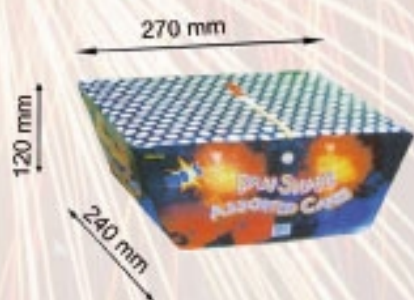

ART. 714 25 COLPI
VENTI DI GUERRA
IV CATEGORIA
EFFETTI: Spacchi e peonie miste
IMBALLO: 2X1

ART. 717 2100 COLPI
IV CATEGORIA
EFFETTI: Striscioni con cracker,
apertura di colore argento, rosso,
verde e viola, chiusura con serpentelli.
IMBALLO: 1X1

ART. 718
VENEZIA 100 COLPI
IV CATEGORIA 1.3G 0335
EFFETTI: Scia di colore oro, rosso, blu,
verde e viola, apertura con stelle di colore
verde e rosa, viola e rosso con crackling,
stretta finale con crackling
IMBALLO: 1X1

ART. 719
VENEZIA VENTAGLIO
IV CATEGORIA
EFFETTI: Scie di colore oro, rosso,
blu e argento con apertura a stelle
di colore oro, rosso, blu e argento cracker.
IMBALLO: 1X1

ART. 724
FUOCO STELLATO 36 COLPI
IV CATEGORIA
EFFETTI: Miscela effetto colore rosso, verde,
blu, argento, pioggia nera, thunder, oro e crackling
IMBALLO: 4X1