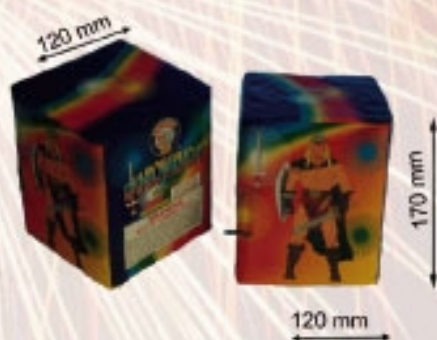

ART. BP2163
RAINBOW 25 COLPI
V CATEGORIA 1.4G 0336
EFFETTI: Apertura di vari colori
IMBALLO: 12X1