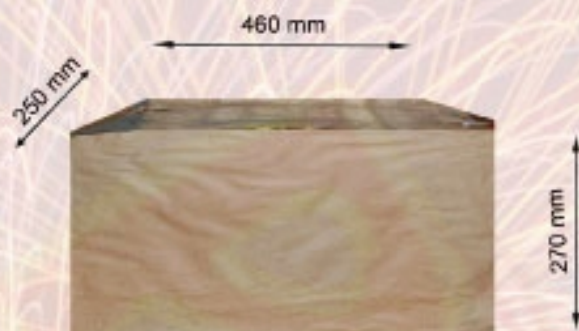

ART. 410 BOC ventaglio 49 colpi

IV CATEGORIA 1.3G 0335

EFFETTI: Stelle comete blu, pioggia oro, cracker, a ola

IMBALLO: 2X1

ART. 410ARA ventaglio 49 colpi

IV CATEGORIA 1.3G 0335

EFFETTI: Vulcano cracker, scie argento, apertura argento

IMBALLO: 2X1

ART. 410 ORO ventaglio 49 colpi

IV CATEGORIA 1.3G 0335

EFFETTI: Cometa blu, peonia verde/rossa

IMBALLO: 2X1

ART. 410 VRB ventaglio 49 colpi

IV CATEGORIA 1.3G 0335

EFFETTI: Stelle comete rosse, verdi e blu

IMBALLO: 2X1