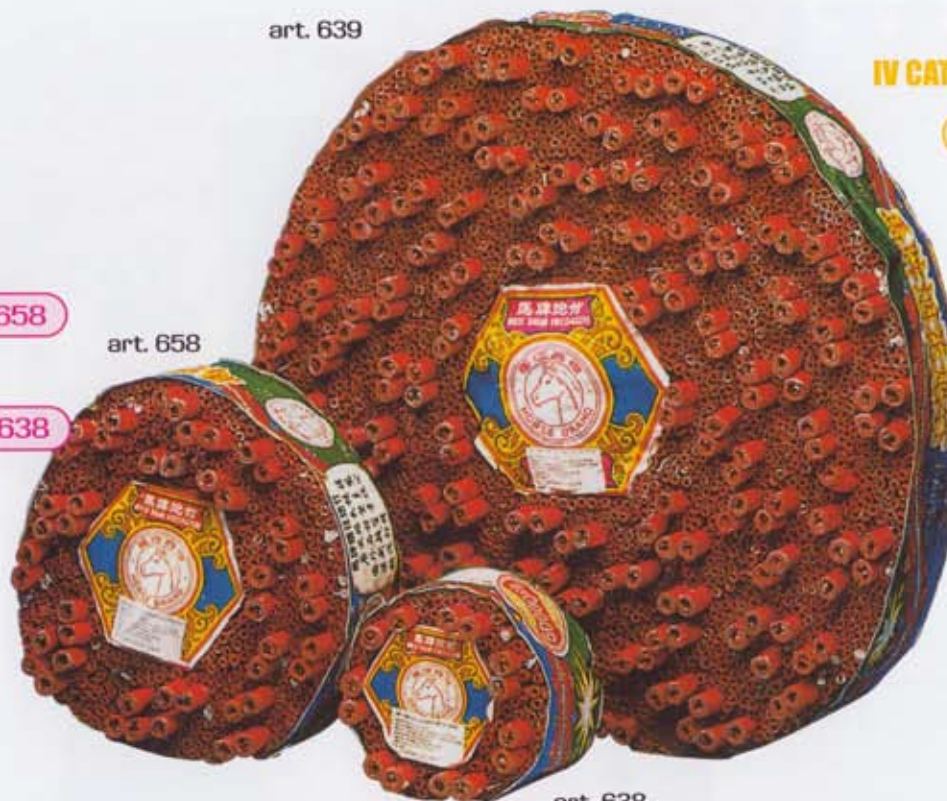

art. 638

art. 639

IV CATEGORIA

art. 639

Rambo 100.000
Effetto: raffica di 100.000 colpi
Imballo: 1/1 (x 100.000)
Totale: 1 Pezzo

Rambo 20.000

Effetto: raffica di 20.000 colpi
Imballo: 8/1 (x 20.000)
Totale: 8 Pezzi

art. 658

art. 658

Rambo 5.000

Effetto: raffica di 5.000 colpi
Imballo: 12/1 (x 5.000)
Totale: 12 Pezzi

art. 638